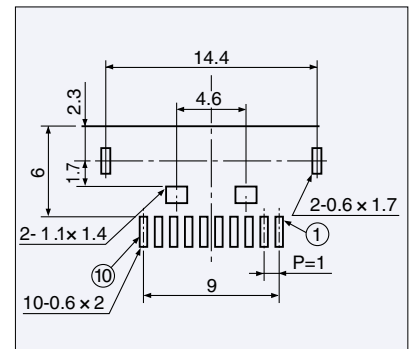

10Pin

プラグ品番 Plug Model No.	適合レセプタクル品番 Mate Receptacle Model No.
TCX5710	TCX5210-010111 TCX5210-020119

TCX5710

組立式ストレートプラグ / Assembly Type Straight Plug

TCX5210-010111

SMTタイプライトアングルレセプタクル / SMT Type Right Angle Receptacle

PCB Layout

TCX5210-020119

D Pタイプライトアングルレセプタクル / DIP Type Right Angle Receptacle

Hole Layout
(Bottom View)