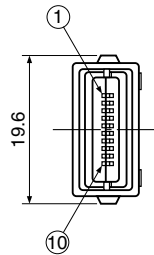

10Pin

プラグ品番 Plug Model No.	適合レセプタクル品番 Mate Receptacle Model No.
TCX5710	TCX5210-010111 TCX5210-020119

TCX5710

組立式ストレートプラグ / Assembly Type Straight Plug

TCX5210-010111

SMTタイプライトアングルレセプタクル / SMT Type Right Angle Receptacle

PCB Layout

TCX5210-020119

D Pタイプライトアングルレセプタクル / DIP Type Right Angle Receptacle

Hole Layout
(Bottom View)