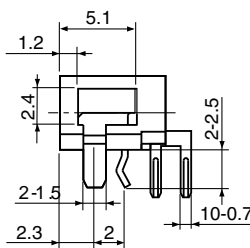

10Pin

プラグ品番 Plug Model No.	適合レセプタクル品番 Mate Receptacle Model No.
TCX5710	TCX5210-010111 TCX5210-020119

TCX5710

組立式ストレートプラグ / Assembly Type Straight Plug

TCX5210-010111

SMTタイプライトアングルレセプタクル / SMT Type Right Angle Receptacle

PCB Layout

TCX5210-020119

D Pタイプライトアングルレセプタクル / DIP Type Right Angle Receptacle

Hole Layout
(Bottom View)