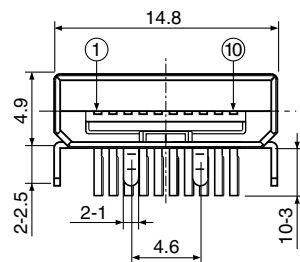

10Pin

プラグ品番 Plug Model No.	適合レセプタクル品番 Mate Receptacle Model No.
TCX5710	TCX5210-010111 TCX5210-020119

TCX5710

組立式ストレートプラグ / Assembly Type Straight Plug

TCX5210-010111

SMTタイプライトアングルレセプタクル / SMT Type Right Angle Receptacle

PCB Layout

TCX5210-020119

D Pタイプライトアングルレセプタクル / DIP Type Right Angle Receptacle

Hole Layout
(Bottom View)