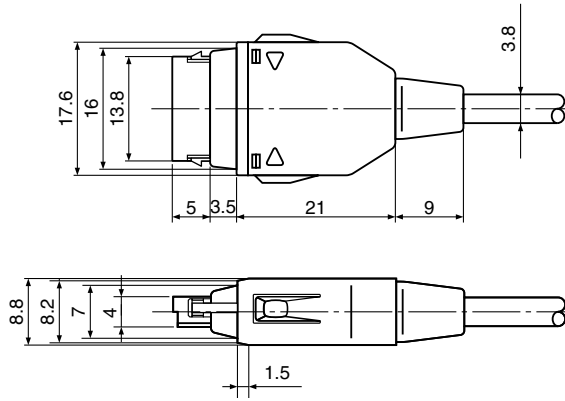

10Pin

プラグ品番 Plug Model No.	適合レセプタクル品番 Mate Receptacle Model No.
TCX5710	TCX5210-010111 TCX5210-020119

TCX5710

組立式ストレートプラグ / Assembly Type Straight Plug

TCX5210-010111

SMTタイプライトアングルレセプタクル / SMT Type Right Angle Receptacle

PCB Layout

TCX5210-020119

D Pタイプライトアングルレセプタクル / DIP Type Right Angle Receptacle

Hole Layout
(Bottom View)