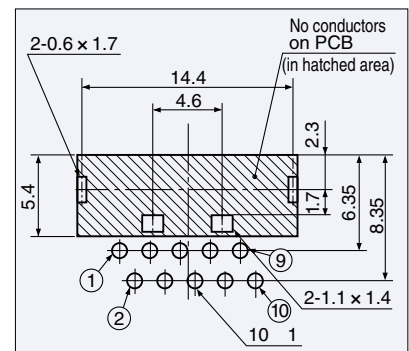

10Pin

プラグ品番 Plug Model No.	適合レセプタクル品番 Mate Receptacle Model No.
TCX5710	TCX5210-010111 TCX5210-020119

TCX5710

組立式ストレートプラグ / Assembly Type Straight Plug

TCX5210-010111

SMTタイプライトアングルレセプタクル / SMT Type Right Angle Receptacle

PCB Layout

TCX5210-020119

D Pタイプライトアングルレセプタクル / DIP Type Right Angle Receptacle

Hole Layout
(Bottom View)