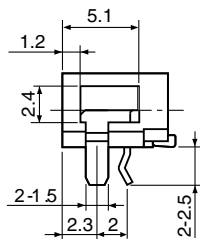

10Pin

プラグ品番 Plug Model No.	適合レセプタクル品番 Mate Receptacle Model No.
TCX5710	TCX5210-010111 TCX5210-020119

TCX5710

組立式ストレートプラグ / Assembly Type Straight Plug

TCX5210-010111

SMTタイプライトアングルレセプタクル / SMT Type Right Angle Receptacle

PCB Layout

TCX5210-020119

D Pタイプライトアングルレセプタクル / DIP Type Right Angle Receptacle

Hole Layout
(Bottom View)