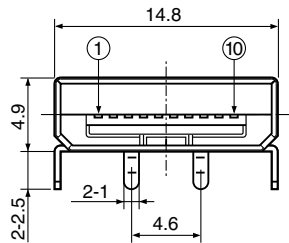

10Pin

プラグ品番 Plug Model No.	適合レセプタクル品番 Mate Receptacle Model No.
TCX5710	TCX5210-010111 TCX5210-020119

TCX5710

組立式ストレートプラグ / Assembly Type Straight Plug

TCX5210-010111

SMTタイプライトアングルレセプタクル / SMT Type Right Angle Receptacle

PCB Layout

TCX5210-020119

D Pタイプライトアングルレセプタクル / DIP Type Right Angle Receptacle

Hole Layout
(Bottom View)