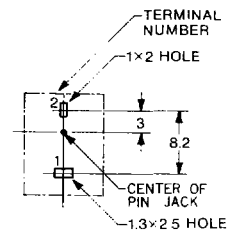

ピンジャック(スタイル I) V タイプ  
PIN JACKS (Style I) V Type

UNIT: mm

ℓ = 19.5 mm

JPJ2022

HOLE LAYOUT (BOTTOM VIEW)

回路図 Schematic	ボディ色調 Housing Color	カバー/Cover		
		Ni Plated	Solder Plated	Au Plated
	Black	JPJ2022-01-010	JPJ2022-01-510	JPJ2022-01-810
	Red	JPJ2022-01-020	JPJ2022-01-520	JPJ2022-01-820
	White	JPJ2022-01-030	JPJ2022-01-530	JPJ2022-01-830
	Yellow	JPJ2022-01-040	JPJ2022-01-540	JPJ2022-01-840
	Blue	JPJ2022-01-050	JPJ2022-01-550	JPJ2022-01-850