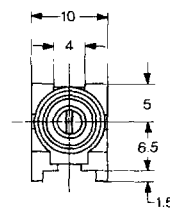

HOLE LAYOUT (BOTTOM VIEW)

回路図 Schematic	ボディ色調 Housing Color	カバー / Cover		
		Ni Plated	Solder Plated	Au Plated
	Black	JPJ1923-01-010	JPJ1923-01-510	JPJ1923-01-810
	Red	JPJ1923-01-020	JPJ1923-01-520	JPJ1923-01-820
	White	JPJ1923-01-030	JPJ1923-01-530	JPJ1923-01-830
	Yellow	JPJ1923-01-040	JPJ1923-01-540	JPJ1923-01-840
	Blue	JPJ1923-01-050	JPJ1923-01-550	JPJ1923-01-850

ボディ色調は、この他 5 色 (オレンジ、茶色、緑、灰色、紫) を用意しております。

Housing colors are available...orange, brown, green, gray, purple.