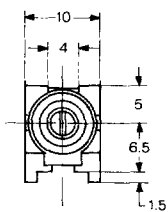

HOLE LAYOUT
(BOTTOM VIEW)

回路図 Schematic	ボディ色調 Housing Color	カバー / Cover		
		Ni Plated	Solder Plated	Au Plated
	Black	JPJ0923-01-010	JPJ0923-01-510	JPJ0923-01-810
	Red	JPJ0923-01-020	JPJ0923-01-520	JPJ0923-01-820
	White	JPJ0923-01-030	JPJ0923-01-530	JPJ0923-01-830
	Yellow	JPJ0923-01-040	JPJ0923-01-540	JPJ0923-01-840
	Blue	JPJ0923-01-050	JPJ0923-01-550	JPJ0923-01-850

ボディ色調は、この他 5 色 (オレンジ、茶色、緑、灰色、紫) を用意しております。

Housing colors are available...orange, brown, green, gray, purple.