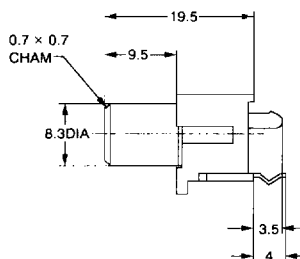

ピンジャック(スタイル I) V タイプ
PIN JACKS (Style I) V Type

UNIT: mm

φ = 19.5 mm

回路図 Schematic	ボディ色調 Housing Color	カバー/Cover		
		Ni Plated	Solder Plated	Au Plated
	Black	JPJ5022-01-010	JPJ5022-01-510	JPJ5022-01-810
	Red	JPJ5022-01-020	JPJ5022-01-520	JPJ5022-01-820
	White	JPJ5022-01-030	JPJ5022-01-530	JPJ5022-01-830
	Yellow	JPJ5022-01-040	JPJ5022-01-540	JPJ5022-01-840
	Blue	JPJ5022-01-050	JPJ5022-01-550	JPJ5022-01-850

ボディ色調は、この他5色(オレンジ、茶色、緑、灰色、紫)を用意しております。

Housing colors are available...orange, brown, green, gray, purple.

φ = 19.5 mm

回路図 Schematic	ボディ色調 Housing Color	カバー/Cover		
		Ni Plated	Solder Plated	Au Plated
	Black	JPJ1965-010010	JPJ1965-010510	JPJ1965-010810
	Red	JPJ1965-010020	JPJ1965-010520	JPJ1965-010820
	White	JPJ1965-010030	JPJ1965-010530	JPJ1965-010830
	Yellow	JPJ1965-010040	JPJ1965-010540	JPJ1965-010840
	Blue	JPJ1965-010050	JPJ1965-010550	JPJ1965-010850

ボディ色調は、この他5色(オレンジ、茶色、緑、灰色、紫)を用意しております。

Housing colors are available...orange, brown, green, gray, purple.

φ = 19.5 mm

回路図 Schematic	ボディ色調 Housing Color	カバー/Cover		
		Ni Plated	Solder Plated	Au Plated
	Black	JPJ1964-010010	JPJ1964-010510	JPJ1964-010810
	Red	JPJ1964-010020	JPJ1964-010520	JPJ1964-010820
	White	JPJ1964-010030	JPJ1964-010530	JPJ1964-010830
	Yellow	JPJ1964-010040	JPJ1964-010540	JPJ1964-010840
	Blue	JPJ1964-010050	JPJ1964-010550	JPJ1964-010850

ボディ色調は、この他5色(オレンジ、茶色、緑、灰色、紫)を用意しております。

Housing colors are available...orange, brown, green, gray, purple.