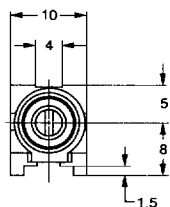

ピンジャック(スタイル I) V タイプ
PIN JACKS (Style I) V Type

UNIT: mm

φ = 19.5 mm

回路図 Schematic	ボディ色調 Housing Color	カバー/Cover		
		Ni Plated	Solder Plated	Au Plated
	Black	JPJ5022-01-010	JPJ5022-01-510	JPJ5022-01-810
	Red	JPJ5022-01-020	JPJ5022-01-520	JPJ5022-01-820
	White	JPJ5022-01-030	JPJ5022-01-530	JPJ5022-01-830
	Yellow	JPJ5022-01-040	JPJ5022-01-540	JPJ5022-01-840
	Blue	JPJ5022-01-050	JPJ5022-01-550	JPJ5022-01-850

ボディ色調は、この他5色(オレンジ、茶色、緑、灰色、紫)を用意しております。

Housing colors are available...orange, brown, green, gray, purple.

φ = 19.5 mm

回路図 Schematic	ボディ色調 Housing Color	カバー/Cover		
		Ni Plated	Solder Plated	Au Plated
	Black	JPJ1965-010010	JPJ1965-010510	JPJ1965-010810
	Red	JPJ1965-010020	JPJ1965-010520	JPJ1965-010820
	White	JPJ1965-010030	JPJ1965-010530	JPJ1965-010830
	Yellow	JPJ1965-010040	JPJ1965-010540	JPJ1965-010840
	Blue	JPJ1965-010050	JPJ1965-010550	JPJ1965-010850

ボディ色調は、この他5色(オレンジ、茶色、緑、灰色、紫)を用意しております。

Housing colors are available...orange, brown, green, gray, purple.

φ = 19.5 mm

回路図 Schematic	ボディ色調 Housing Color	カバー/Cover		
		Ni Plated	Solder Plated	Au Plated
	Black	JPJ1964-010010	JPJ1964-010510	JPJ1964-010810
	Red	JPJ1964-010020	JPJ1964-010520	JPJ1964-010820
	White	JPJ1964-010030	JPJ1964-010530	JPJ1964-010830
	Yellow	JPJ1964-010040	JPJ1964-010540	JPJ1964-010840
	Blue	JPJ1964-010050	JPJ1964-010550	JPJ1964-010850

ボディ色調は、この他5色(オレンジ、茶色、緑、灰色、紫)を用意しております。

Housing colors are available...orange, brown, green, gray, purple.