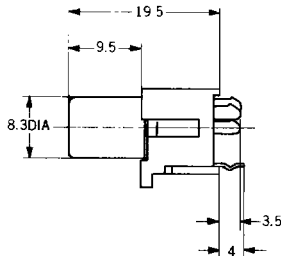

ピンジャック(スタイル I) V タイプ
PIN JACKS (Style I) V Type

UNIT: mm

φ = 19.5 mm

回路図 Schematic	ボディ色調 Housing Color	カバー/Cover		
		Ni Plated	Solder Plated	Au Plated
	Black	JPJ5022-01-010	JPJ5022-01-510	JPJ5022-01-810
	Red	JPJ5022-01-020	JPJ5022-01-520	JPJ5022-01-820
	White	JPJ5022-01-030	JPJ5022-01-530	JPJ5022-01-830
	Yellow	JPJ5022-01-040	JPJ5022-01-540	JPJ5022-01-840
	Blue	JPJ5022-01-050	JPJ5022-01-550	JPJ5022-01-850

ボディ色調は、この他5色(オレンジ、茶色、緑、灰色、紫)を用意しております。

Housing colors are available...orange, brown, green, gray, purple.

φ = 19.5 mm

回路図 Schematic	ボディ色調 Housing Color	カバー/Cover		
		Ni Plated	Solder Plated	Au Plated
	Black	JPJ1965-010010	JPJ1965-010510	JPJ1965-010810
	Red	JPJ1965-010020	JPJ1965-010520	JPJ1965-010820
	White	JPJ1965-010030	JPJ1965-010530	JPJ1965-010830
	Yellow	JPJ1965-010040	JPJ1965-010540	JPJ1965-010840
	Blue	JPJ1965-010050	JPJ1965-010550	JPJ1965-010850

ボディ色調は、この他5色(オレンジ、茶色、緑、灰色、紫)を用意しております。

Housing colors are available...orange, brown, green, gray, purple.

φ = 19.5 mm

回路図 Schematic	ボディ色調 Housing Color	カバー/Cover		
		Ni Plated	Solder Plated	Au Plated
	Black	JPJ1964-010010	JPJ1964-010510	JPJ1964-010810
	Red	JPJ1964-010020	JPJ1964-010520	JPJ1964-010820
	White	JPJ1964-010030	JPJ1964-010530	JPJ1964-010830
	Yellow	JPJ1964-010040	JPJ1964-010540	JPJ1964-010840
	Blue	JPJ1964-010050	JPJ1964-010550	JPJ1964-010850

ボディ色調は、この他5色(オレンジ、茶色、緑、灰色、紫)を用意しております。

Housing colors are available...orange, brown, green, gray, purple.