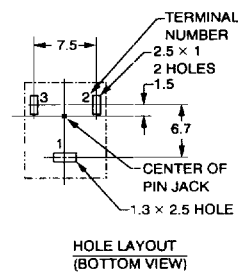

回路図 Schematic	ボディ色調 Housing Color	カバー/Cover		
		Ni Plated	Solder Plated	Au Plated
	Black	JPJ1964-010010	JPJ1964-010510	JPJ1964-010810
	Red	JPJ1964-010020	JPJ1964-010520	JPJ1964-010820
	White	JPJ1964-010030	JPJ1964-010530	JPJ1964-010830
	Yellow	JPJ1964-010040	JPJ1964-010540	JPJ1964-010840
	Blue	JPJ1964-010050	JPJ1964-010550	JPJ1964-010850

ボディ色調は、この他5色(オレンジ、茶色、緑、灰色、紫)を用意しております。

Housing colors are available...orange, brown, green, gray, purple.