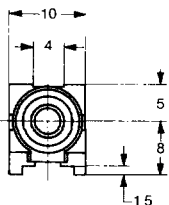

HOLE LAYOUT (BOTTOM VIEW)

回路図 Schematic	ボディ色調 Housing Color	カバー/Cover		
		Ni Plated	Solder Plated	Au Plated
	Black	JPJ1022-01-010	JPJ1022-01-510	JPJ1022-01-810
	Red	JPJ1022-01-020	JPJ1022-01-520	JPJ1022-01-820
	White	JPJ1022-01-030	JPJ1022-01-530	JPJ1022-01-830
	Yellow	JPJ1022-01-040	JPJ1022-01-540	JPJ1022-01-840
	Blue	JPJ1022-01-050	JPJ1022-01-550	JPJ1022-01-850

ボディ色調は、この他5色(オレンジ、茶色、緑、灰色、紫)を用意しております。

Housing colors are available...orange, brown, green, gray, purple.

ℓ = 19.5 mm