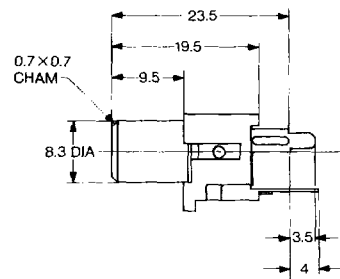

HOLE LAYOUT (BOTTOM VIEW)

回路図 Schematic	ボディ色調 Housing Color	カバー / Cover		
		Ni Plated	Solder Plated	Au Plated
	Black	JPJ1871-01-010	JPJ1871-01-510	JPJ1871-01-810
	Red	JPJ1871-01-020	JPJ1871-01-520	JPJ1871-01-820
	White	JPJ1871-01-030	JPJ1871-01-530	JPJ1871-01-830
	Yellow	JPJ1871-01-040	JPJ1871-01-540	JPJ1871-01-840
	Blue	JPJ1871-01-050	JPJ1871-01-550	JPJ1871-01-850

ボディ色調は、この他 5 色 (オレンジ、茶色、緑、灰色、紫) を用意しております。

Housing colors are available...orange, brown, green, gray, purple.

φ = 23.5 mm