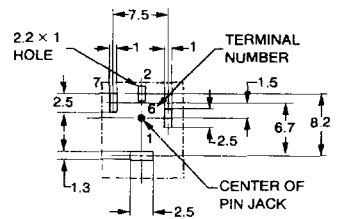

HOLE LAYOUT
(BOTTOM VIEW)

回路図 Schematic	ボディ色調 Housing Color	カバー/Cover		
		Ni Plated	Solder Plated	Au Plated
	Black	JPJ1967-010010	JPJ1967-010510	JPJ1967-010810
	Red	JPJ1967-010020	JPJ1967-010520	JPJ1967-010820
	White	JPJ1967-010030	JPJ1967-010530	JPJ1967-010830
	Yellow	JPJ1967-010040	JPJ1967-010540	JPJ1967-010840
	Blue	JPJ1967-010050	JPJ1967-010550	JPJ1967-010850

ボディ色調は、この他 5 色 (オレンジ、茶色、緑、灰色、紫) を用意しております。

Housing colors are available...orange, brown, green, gray, purple.

ℓ = 22.5 mm

JPJ2202