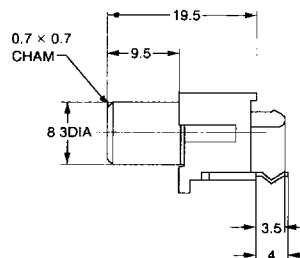

回路図 Schematic	ボディ色調 Housing Color	カバー/Cover		
		Ni Plated	Solder Plated	Au Plated
	Black	JPJ1965-010010	JPJ1965-010510	JPJ1965-010810
	Red	JPJ1965-010020	JPJ1965-010520	JPJ1965-010820
	White	JPJ1965-010030	JPJ1965-010530	JPJ1965-010830
	Yellow	JPJ1965-010040	JPJ1965-010540	JPJ1965-010840
	Blue	JPJ1965-010050	JPJ1965-010550	JPJ1965-010850

ボディ色調は、この他5色(オレンジ、茶色、緑、灰色、紫)を用意しております。

Housing colors are available...orange, brown, green, gray, purple.

φ = 19.5 mm