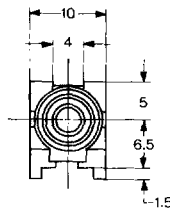

HOLE LAYOUT (BOTTOM VIEW)

回路図 Schematic	ボディ色調 Housing Color	カバー / Cover		
		Ni Plated	Solder Plated	Au Plated
	Black	JPJ1871-01-010	JPJ1871-01-510	JPJ1871-01-810
	Red	JPJ1871-01-020	JPJ1871-01-520	JPJ1871-01-820
	White	JPJ1871-01-030	JPJ1871-01-530	JPJ1871-01-830
	Yellow	JPJ1871-01-040	JPJ1871-01-540	JPJ1871-01-840
	Blue	JPJ1871-01-050	JPJ1871-01-550	JPJ1871-01-850

ボディ色調は、この他 5 色 (オレンジ、茶色、緑、灰色、紫) を用意しております。

Housing colors are available...orange, brown, green, gray, purple.

φ = 23.5 mm