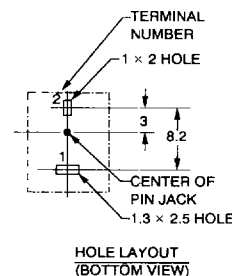

ピンジャック(スタイル I) V タイプ
PIN JACKS (Style I) V Type

UNIT: mm

φ = 19.5 mm

回路図 Schematic	ボディ色調 Housing Color	カバー/Cover		
		Ni Plated	Solder Plated	Au Plated
	Black	JPJ5022-01-010	JPJ5022-01-510	JPJ5022-01-810
	Red	JPJ5022-01-020	JPJ5022-01-520	JPJ5022-01-820
	White	JPJ5022-01-030	JPJ5022-01-530	JPJ5022-01-830
	Yellow	JPJ5022-01-040	JPJ5022-01-540	JPJ5022-01-840
	Blue	JPJ5022-01-050	JPJ5022-01-550	JPJ5022-01-850

ボディ色調は、この他5色(オレンジ、茶色、緑、灰色、紫)を用意しております。

Housing colors are available...orange, brown, green, gray, purple.

φ = 19.5 mm

回路図 Schematic	ボディ色調 Housing Color	カバー/Cover		
		Ni Plated	Solder Plated	Au Plated
	Black	JPJ1965-010010	JPJ1965-010510	JPJ1965-010810
	Red	JPJ1965-010020	JPJ1965-010520	JPJ1965-010820
	White	JPJ1965-010030	JPJ1965-010530	JPJ1965-010830
	Yellow	JPJ1965-010040	JPJ1965-010540	JPJ1965-010840
	Blue	JPJ1965-010050	JPJ1965-010550	JPJ1965-010850

ボディ色調は、この他5色(オレンジ、茶色、緑、灰色、紫)を用意しております。

Housing colors are available...orange, brown, green, gray, purple.

φ = 19.5 mm

回路図 Schematic	ボディ色調 Housing Color	カバー/Cover		
		Ni Plated	Solder Plated	Au Plated
	Black	JPJ1964-010010	JPJ1964-010510	JPJ1964-010810
	Red	JPJ1964-010020	JPJ1964-010520	JPJ1964-010820
	White	JPJ1964-010030	JPJ1964-010530	JPJ1964-010830
	Yellow	JPJ1964-010040	JPJ1964-010540	JPJ1964-010840
	Blue	JPJ1964-010050	JPJ1964-010550	JPJ1964-010850

ボディ色調は、この他5色(オレンジ、茶色、緑、灰色、紫)を用意しております。

Housing colors are available...orange, brown, green, gray, purple.