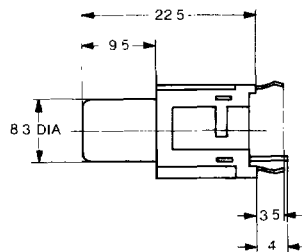

HOLE LAYOUT
(BOTTOM VIEW)

回路図 Schematic	ボディ色調 Housing Color	カバー/Cover
		Ni Plated
	Black	JPJ2202-01-010
	Red	JPJ2202-01-020
	White	JPJ2202-01-030
	Yellow	JPJ2202-01-040