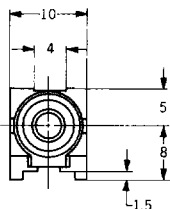

ピンジャック(スタイル I) V タイプ
PIN JACKS (Style I) V Type

UNIT: mm

φ = 19.5 mm

回路図 Schematic	ボディ色調 Housing Color	カバー/Cover		
		Ni Plated	Solder Plated	Au Plated
	Black	JPJ5022-01-010	JPJ5022-01-510	JPJ5022-01-810
	Red	JPJ5022-01-020	JPJ5022-01-520	JPJ5022-01-820
	White	JPJ5022-01-030	JPJ5022-01-530	JPJ5022-01-830
	Yellow	JPJ5022-01-040	JPJ5022-01-540	JPJ5022-01-840
	Blue	JPJ5022-01-050	JPJ5022-01-550	JPJ5022-01-850

ボディ色調は、この他5色(オレンジ、茶色、緑、灰色、紫)を用意しております。

Housing colors are available...orange, brown, green, gray, purple.

φ = 19.5 mm

回路図 Schematic	ボディ色調 Housing Color	カバー/Cover		
		Ni Plated	Solder Plated	Au Plated
	Black	JPJ1965-010010	JPJ1965-010510	JPJ1965-010810
	Red	JPJ1965-010020	JPJ1965-010520	JPJ1965-010820
	White	JPJ1965-010030	JPJ1965-010530	JPJ1965-010830
	Yellow	JPJ1965-010040	JPJ1965-010540	JPJ1965-010840
	Blue	JPJ1965-010050	JPJ1965-010550	JPJ1965-010850

ボディ色調は、この他5色(オレンジ、茶色、緑、灰色、紫)を用意しております。

Housing colors are available...orange, brown, green, gray, purple.

φ = 19.5 mm

回路図 Schematic	ボディ色調 Housing Color	カバー/Cover		
		Ni Plated	Solder Plated	Au Plated
	Black	JPJ1964-010010	JPJ1964-010510	JPJ1964-010810
	Red	JPJ1964-010020	JPJ1964-010520	JPJ1964-010820
	White	JPJ1964-010030	JPJ1964-010530	JPJ1964-010830
	Yellow	JPJ1964-010040	JPJ1964-010540	JPJ1964-010840
	Blue	JPJ1964-010050	JPJ1964-010550	JPJ1964-010850

ボディ色調は、この他5色(オレンジ、茶色、緑、灰色、紫)を用意しております。

Housing colors are available...orange, brown, green, gray, purple.