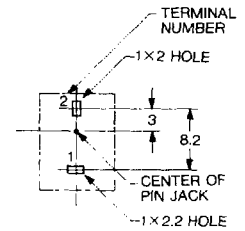

## ピンジャック(スタイル I) V タイプ PIN JACKS (Style I) V Type

UNIT: mm

φ = 23.5 mm

JPJ1870

HOLE LAYOUT (BOTTOM VIEW)

回路図 Schematic	ボディ色調 Housing Color	カバー / Cover		
		Ni Plated	Solder Plated	Au Plated
	Black	JPJ1870-01-010	JPJ1870-01-510	JPJ1870-01-810
	Red	JPJ1870-01-020	JPJ1870-01-520	JPJ1870-01-820
	White	JPJ1870-01-030	JPJ1870-01-530	JPJ1870-01-830
	Yellow	JPJ1870-01-040	JPJ1870-01-540	JPJ1870-01-840
	Blue	JPJ1870-01-050	JPJ1870-01-550	JPJ1870-01-850