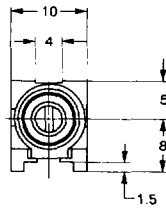

# ピンジャック(スタイル I) V タイプ PIN JACKS (Style I) V Type

UNIT: mm

ℓ = 19.5 mm

JPJ1966

HOLE LAYOUT  
(BOTTOM VIEW)

回路図 Schematic	ボディ色調 Housing Color	カバー/Cover		
		Ni Plated	Solder Plated	Au Plated
	Black	JPJ1966-010010	JPJ1966-010510	JPJ1966-010810
	Red	JPJ1966-010020	JPJ1966-010520	JPJ1966-010820
	White	JPJ1966-010030	JPJ1966-010530	JPJ1966-010830
	Yellow	JPJ1966-010040	JPJ1966-010540	JPJ1966-010840
	Blue	JPJ1966-010050	JPJ1966-010550	JPJ1966-010850