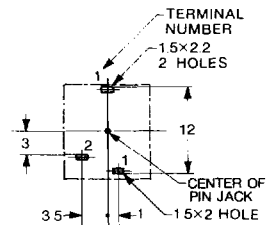

HOLE LAYOUT
(BOTTOM VIEW)

回路図 Schematic	ボディ色調 Housing Color	カバー/Cover
		Ni Plated
	Black	JPJ2202-01-010
	Red	JPJ2202-01-020
	White	JPJ2202-01-030
	Yellow	JPJ2202-01-040