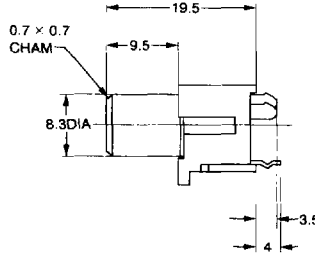

# ピンジャック(スタイル I) V タイプ PIN JACKS (Style I) V Type

UNIT: mm

ℓ = 19.5 mm

JPJ1966

HOLE LAYOUT  
(BOTTOM VIEW)

回路図 Schematic	ボディ色調 Housing Color	カバー/Cover		
		Ni Plated	Solder Plated	Au Plated
	Black	JPJ1966-010010	JPJ1966-010510	JPJ1966-010810
	Red	JPJ1966-010020	JPJ1966-010520	JPJ1966-010820
	White	JPJ1966-010030	JPJ1966-010530	JPJ1966-010830
	Yellow	JPJ1966-010040	JPJ1966-010540	JPJ1966-010840
	Blue	JPJ1966-010050	JPJ1966-010550	JPJ1966-010850