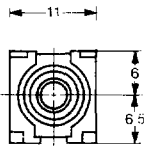

HOLE LAYOUT
(BOTTOM VIEW)

回路図 Schematic	ボディ色調 Housing Color	カバー/Cover
		Ni Plated
	Black	JPJ2202-01-010
	Red	JPJ2202-01-020
	White	JPJ2202-01-030
	Yellow	JPJ2202-01-040