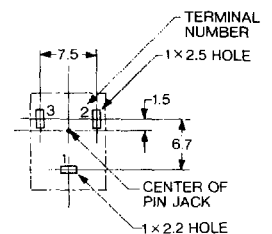

HOLE LAYOUT (BOTTOM VIEW)

回路図 Schematic	ボディ色調 Housing Color	カバー / Cover		
		Ni Plated	Solder Plated	Au Plated
	Black	JPJ1871-01-010	JPJ1871-01-510	JPJ1871-01-810
	Red	JPJ1871-01-020	JPJ1871-01-520	JPJ1871-01-820
	White	JPJ1871-01-030	JPJ1871-01-530	JPJ1871-01-830
	Yellow	JPJ1871-01-040	JPJ1871-01-540	JPJ1871-01-840
	Blue	JPJ1871-01-050	JPJ1871-01-550	JPJ1871-01-850

ボディ色調は、この他 5 色 (オレンジ、茶色、緑、灰色、紫) を用意しております。

Housing colors are available...orange, brown, green, gray, purple.

φ = 23.5 mm