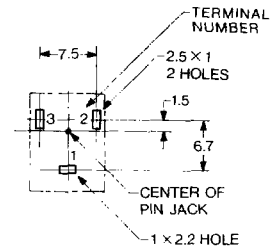

HOLE LAYOUT
(BOTTOM VIEW)

回路図 Schematic	ボディ色調 Housing Color	カバー / Cover		
		Ni Plated	Solder Plated	Au Plated
	Black	JPJ0871-01-010	JPJ0871-01-510	JPJ0871-01-810
	Red	JPJ0871-01-020	JPJ0871-01-520	JPJ0871-01-820
	White	JPJ0871-01-030	JPJ0871-01-530	JPJ0871-01-830
	Yellow	JPJ0871-01-040	JPJ0871-01-540	JPJ0871-01-840
	Blue	JPJ0871-01-050	JPJ0871-01-550	JPJ0871-01-850

ボディ色調は、この他 5 色 (オレンジ、茶色、緑、灰色、紫) を用意しております。

Housing colors are available...orange, brown, green, gray, purple.

$\varnothing = 23.5 \text{ mm}$