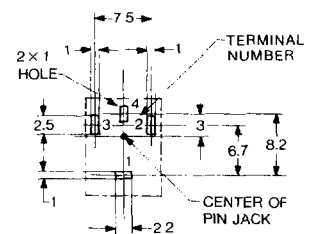

HOLE LAYOUT
(BOTTOM VIEW)

回路図 Schematic	ボディ色調 Housing Color	カバー / Cover		
		Ni Plated	Solder Plated	Au Plated
	Black	JPJ0923-01-010	JPJ0923-01-510	JPJ0923-01-810
	Red	JPJ0923-01-020	JPJ0923-01-520	JPJ0923-01-820
	White	JPJ0923-01-030	JPJ0923-01-530	JPJ0923-01-830
	Yellow	JPJ0923-01-040	JPJ0923-01-540	JPJ0923-01-840
	Blue	JPJ0923-01-050	JPJ0923-01-550	JPJ0923-01-850

ボディ色調は、この他 5 色 (オレンジ、茶色、緑、灰色、紫) を用意しております。

Housing colors are available...orange, brown, green, gray, purple.