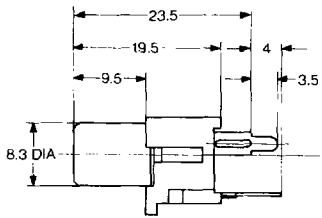

HOLE LAYOUT
(BOTTOM VIEW)

回路図 Schematic	ボディ色調 Housing Color	カバー / Cover		
		Ni Plated	Solder Plated	Au Plated
	Black	JPJ0871-01-010	JPJ0871-01-510	JPJ0871-01-810
	Red	JPJ0871-01-020	JPJ0871-01-520	JPJ0871-01-820
	White	JPJ0871-01-030	JPJ0871-01-530	JPJ0871-01-830
	Yellow	JPJ0871-01-040	JPJ0871-01-540	JPJ0871-01-840
	Blue	JPJ0871-01-050	JPJ0871-01-550	JPJ0871-01-850

ボディ色調は、この他 5 色 (オレンジ、茶色、緑、灰色、紫) を用意しております。

Housing colors are available...orange, brown, green, gray, purple.

$\varnothing = 23.5 \text{ mm}$