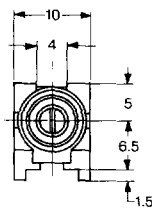

## ピンジャック(スタイル I) V タイプ PIN JACKS (Style I) V Type

UNIT: mm

φ = 23.5 mm

JPJ1870

HOLE LAYOUT (BOTTOM VIEW)

回路図 Schematic	ボディ色調 Housing Color	カバー / Cover		
		Ni Plated	Solder Plated	Au Plated
	Black	JPJ1870-01-010	JPJ1870-01-510	JPJ1870-01-810
	Red	JPJ1870-01-020	JPJ1870-01-520	JPJ1870-01-820
	White	JPJ1870-01-030	JPJ1870-01-530	JPJ1870-01-830
	Yellow	JPJ1870-01-040	JPJ1870-01-540	JPJ1870-01-840
	Blue	JPJ1870-01-050	JPJ1870-01-550	JPJ1870-01-850