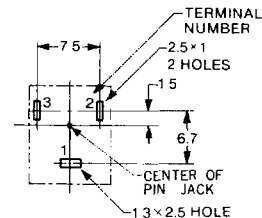

HOLE LAYOUT (BOTTOM VIEW)

回路図 Schematic	ボディ色調 Housing Color	カバー/Cover		
		Ni Plated	Solder Plated	Au Plated
	Black	JPJ1022-01-010	JPJ1022-01-510	JPJ1022-01-810
	Red	JPJ1022-01-020	JPJ1022-01-520	JPJ1022-01-820
	White	JPJ1022-01-030	JPJ1022-01-530	JPJ1022-01-830
	Yellow	JPJ1022-01-040	JPJ1022-01-540	JPJ1022-01-840
	Blue	JPJ1022-01-050	JPJ1022-01-550	JPJ1022-01-850

ボディ色調は、この他5色(オレンジ、茶色、緑、灰色、紫)を用意しております。

Housing colors are available...orange, brown, green, gray, purple.

ℓ = 19.5 mm