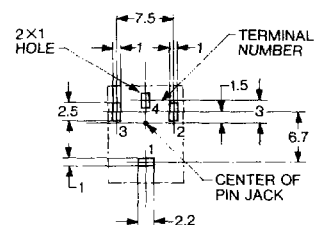

HOLE LAYOUT (BOTTOM VIEW)

回路図 Schematic	ボディ色調 Housing Color	カバー / Cover		
		Ni Plated	Solder Plated	Au Plated
	Black	JPJ1923-01-010	JPJ1923-01-510	JPJ1923-01-810
	Red	JPJ1923-01-020	JPJ1923-01-520	JPJ1923-01-820
	White	JPJ1923-01-030	JPJ1923-01-530	JPJ1923-01-830
	Yellow	JPJ1923-01-040	JPJ1923-01-540	JPJ1923-01-840
	Blue	JPJ1923-01-050	JPJ1923-01-550	JPJ1923-01-850

ボディ色調は、この他 5 色 (オレンジ、茶色、緑、灰色、紫) を用意しております。

Housing colors are available...orange, brown, green, gray, purple.