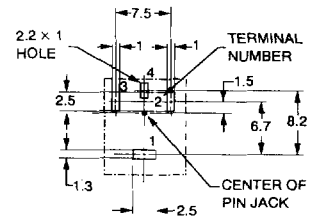

# ピンジャック(スタイル I) V タイプ PIN JACKS (Style I) V Type

UNIT: mm

ℓ = 19.5 mm

JPJ1966

HOLE LAYOUT  
(BOTTOM VIEW)

回路図 Schematic	ボディ色調 Housing Color	カバー/Cover		
		Ni Plated	Solder Plated	Au Plated
	Black	JPJ1966-010010	JPJ1966-010510	JPJ1966-010810
	Red	JPJ1966-010020	JPJ1966-010520	JPJ1966-010820
	White	JPJ1966-010030	JPJ1966-010530	JPJ1966-010830
	Yellow	JPJ1966-010040	JPJ1966-010540	JPJ1966-010840
	Blue	JPJ1966-010050	JPJ1966-010550	JPJ1966-010850