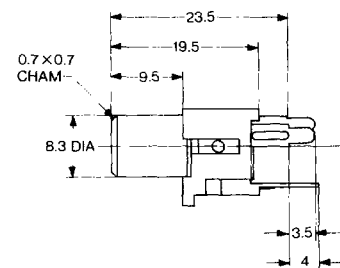

HOLE LAYOUT (BOTTOM VIEW)

回路図 Schematic	ボディ色調 Housing Color	カバー / Cover		
		Ni Plated	Solder Plated	Au Plated
	Black	JPJ1923-01-010	JPJ1923-01-510	JPJ1923-01-810
	Red	JPJ1923-01-020	JPJ1923-01-520	JPJ1923-01-820
	White	JPJ1923-01-030	JPJ1923-01-530	JPJ1923-01-830
	Yellow	JPJ1923-01-040	JPJ1923-01-540	JPJ1923-01-840
	Blue	JPJ1923-01-050	JPJ1923-01-550	JPJ1923-01-850

ボディ色調は、この他 5 色 (オレンジ、茶色、緑、灰色、紫) を用意しております。

Housing colors are available...orange, brown, green, gray, purple.