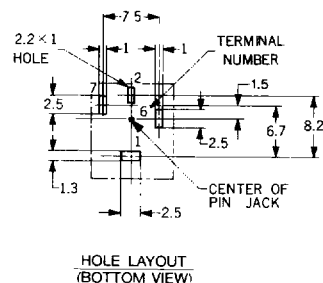

ピンジャック(スタイル I) V タイプ
PIN JACKS (Style I) V Type

UNIT: mm

φ = 19.5 mm

回路図 Schematic	ボディ色調 Housing Color	カバー/Cover		
		Ni Plated	Solder Plated	Au Plated
	Black	JPJ5022-01-010	JPJ5022-01-510	JPJ5022-01-810
	Red	JPJ5022-01-020	JPJ5022-01-520	JPJ5022-01-820
	White	JPJ5022-01-030	JPJ5022-01-530	JPJ5022-01-830
	Yellow	JPJ5022-01-040	JPJ5022-01-540	JPJ5022-01-840
	Blue	JPJ5022-01-050	JPJ5022-01-550	JPJ5022-01-850

ボディ色調は、この他5色(オレンジ、茶色、緑、灰色、紫)を用意しております。

Housing colors are available...orange, brown, green, gray, purple.

φ = 19.5 mm