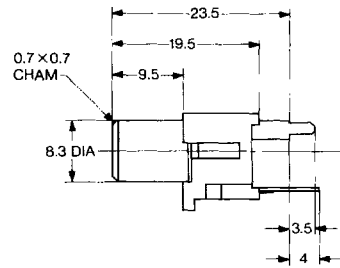

## ピンジャック(スタイル I) V タイプ PIN JACKS (Style I) V Type

UNIT: mm

φ = 23.5 mm

JPJ1870

HOLE LAYOUT (BOTTOM VIEW)

回路図 Schematic	ボディ色調 Housing Color	カバー / Cover		
		Ni Plated	Solder Plated	Au Plated
	Black	JPJ1870-01-010	JPJ1870-01-510	JPJ1870-01-810
	Red	JPJ1870-01-020	JPJ1870-01-520	JPJ1870-01-820
	White	JPJ1870-01-030	JPJ1870-01-530	JPJ1870-01-830
	Yellow	JPJ1870-01-040	JPJ1870-01-540	JPJ1870-01-840
	Blue	JPJ1870-01-050	JPJ1870-01-550	JPJ1870-01-850