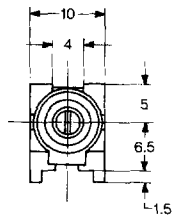

$\varnothing = 22.5$  mm

HOLE LAYOUT  
(BOTTOM VIEW)

JPJ1008

回路図 Schematic	ボディ色調 Housing Color	カバー/Cover Ni Plated
	Black	JPJ1008-01-010
	Red	JPJ1008-01-020
	White	JPJ1008-01-030
	Yellow	JPJ1008-01-040

$\varnothing = 22.5$  mm

HOLE LAYOUT  
(BOTTOM VIEW)

HJW0001

回路図 Schematic	ボディ色調 Housing Color	カバー/Cover Ni Plated
	Black	HJW0001-01-010
	Red	HJW0001-01-030
	White	HJW0001-01-020
	Yellow	HJW0001-01-070

# ピンジャック(スタイル I) V タイプ PIN JACKS (Style I) V Type

UNIT: mm

$\varnothing = 23.5 \text{ mm}$

JPJ0870

HOLE LAYOUT  
(BOTTOM VIEW)

回路図 Schematic	ボディ色調 Housing Color	カバー / Cover		
		Ni Plated	Solder Plated	Au Plated
	Black	JPJ0870-01-010	JPJ0870-01-510	JPJ0870-01-810
	Red	JPJ0870-01-020	JPJ0870-01-520	JPJ0870-01-820
	White	JPJ0870-01-030	JPJ0870-01-530	JPJ0870-01-830
	Yellow	JPJ0870-01-040	JPJ0870-01-540	JPJ0870-01-840
	Blue	JPJ0870-01-050	JPJ0870-01-550	JPJ0870-01-850