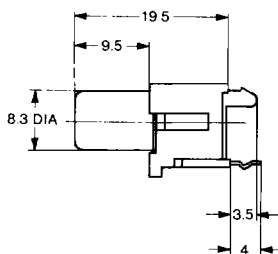

ピンジャック(スタイル I) V タイプ  
PIN JACKS (Style I) V Type

UNIT: mm

ℓ = 19.5 mm

JPJ2022

HOLE LAYOUT (BOTTOM VIEW)

回路図 Schematic	ボディ色調 Housing Color	カバー/Cover		
		Ni Plated	Solder Plated	Au Plated
	Black	JPJ2022-01-010	JPJ2022-01-510	JPJ2022-01-810
	Red	JPJ2022-01-020	JPJ2022-01-520	JPJ2022-01-820
	White	JPJ2022-01-030	JPJ2022-01-530	JPJ2022-01-830
	Yellow	JPJ2022-01-040	JPJ2022-01-540	JPJ2022-01-840
	Blue	JPJ2022-01-050	JPJ2022-01-550	JPJ2022-01-850