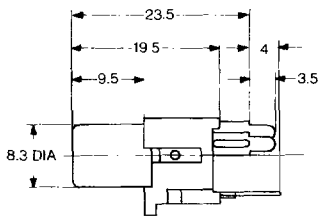

HOLE LAYOUT
(BOTTOM VIEW)

回路図 Schematic	ボディ色調 Housing Color	カバー / Cover		
		Ni Plated	Solder Plated	Au Plated
	Black	JPJ0923-01-010	JPJ0923-01-510	JPJ0923-01-810
	Red	JPJ0923-01-020	JPJ0923-01-520	JPJ0923-01-820
	White	JPJ0923-01-030	JPJ0923-01-530	JPJ0923-01-830
	Yellow	JPJ0923-01-040	JPJ0923-01-540	JPJ0923-01-840
	Blue	JPJ0923-01-050	JPJ0923-01-550	JPJ0923-01-850

ボディ色調は、この他 5 色 (オレンジ、茶色、緑、灰色、紫) を用意しております。

Housing colors are available...orange, brown, green, gray, purple.