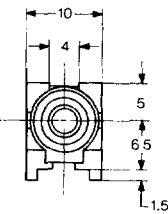

HOLE LAYOUT
(BOTTOM VIEW)

回路図 Schematic	ボディ色調 Housing Color	カバー / Cover		
		Ni Plated	Solder Plated	Au Plated
	Black	JPJ0871-01-010	JPJ0871-01-510	JPJ0871-01-810
	Red	JPJ0871-01-020	JPJ0871-01-520	JPJ0871-01-820
	White	JPJ0871-01-030	JPJ0871-01-530	JPJ0871-01-830
	Yellow	JPJ0871-01-040	JPJ0871-01-540	JPJ0871-01-840
	Blue	JPJ0871-01-050	JPJ0871-01-550	JPJ0871-01-850

ボディ色調は、この他 5 色 (オレンジ、茶色、緑、灰色、紫) を用意しております。

Housing colors are available...orange, brown, green, gray, purple.

$\varnothing = 23.5 \text{ mm}$