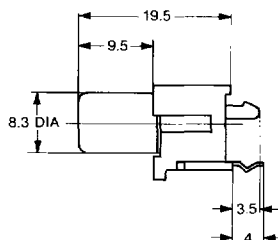

HOLE LAYOUT (BOTTOM VIEW)

回路図 Schematic	ボディ色調 Housing Color	カバー/Cover		
		Ni Plated	Solder Plated	Au Plated
	Black	JPJ1022-01-010	JPJ1022-01-510	JPJ1022-01-810
	Red	JPJ1022-01-020	JPJ1022-01-520	JPJ1022-01-820
	White	JPJ1022-01-030	JPJ1022-01-530	JPJ1022-01-830
	Yellow	JPJ1022-01-040	JPJ1022-01-540	JPJ1022-01-840
	Blue	JPJ1022-01-050	JPJ1022-01-550	JPJ1022-01-850

ボディ色調は、この他5色(オレンジ、茶色、緑、灰色、紫)を用意しております。

Housing colors are available...orange, brown, green, gray, purple.

ℓ = 19.5 mm