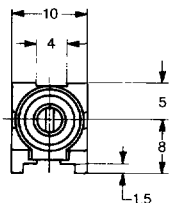

ピンジャック(スタイル I) V タイプ  
PIN JACKS (Style I) V Type

UNIT: mm

ℓ = 19.5 mm

JPJ2022

HOLE LAYOUT (BOTTOM VIEW)

回路図 Schematic	ボディ色調 Housing Color	カバー/Cover		
		Ni Plated	Solder Plated	Au Plated
	Black	JPJ2022-01-010	JPJ2022-01-510	JPJ2022-01-810
	Red	JPJ2022-01-020	JPJ2022-01-520	JPJ2022-01-820
	White	JPJ2022-01-030	JPJ2022-01-530	JPJ2022-01-830
	Yellow	JPJ2022-01-040	JPJ2022-01-540	JPJ2022-01-840
	Blue	JPJ2022-01-050	JPJ2022-01-550	JPJ2022-01-850