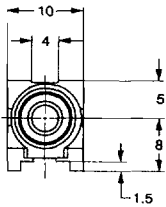

HOLE LAYOUT
(BOTTOM VIEW)

回路図 Schematic	ボディ色調 Housing Color	カバー/Cover		
		Ni Plated	Solder Plated	Au Plated
	Black	JPJ1967-010010	JPJ1967-010510	JPJ1967-010810
	Red	JPJ1967-010020	JPJ1967-010520	JPJ1967-010820
	White	JPJ1967-010030	JPJ1967-010530	JPJ1967-010830
	Yellow	JPJ1967-010040	JPJ1967-010540	JPJ1967-010840
	Blue	JPJ1967-010050	JPJ1967-010550	JPJ1967-010850

ボディ色調は、この他 5 色 (オレンジ、茶色、緑、灰色、紫) を用意しております。

Housing colors are available...orange, brown, green, gray, purple.

ℓ = 22.5 mm