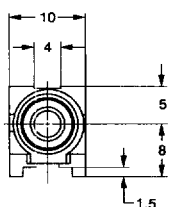

回路図 Schematic	ボディ色調 Housing Color	カバー/Cover		
		Ni Plated	Solder Plated	Au Plated
	Black	JPJ1964-010010	JPJ1964-010510	JPJ1964-010810
	Red	JPJ1964-010020	JPJ1964-010520	JPJ1964-010820
	White	JPJ1964-010030	JPJ1964-010530	JPJ1964-010830
	Yellow	JPJ1964-010040	JPJ1964-010540	JPJ1964-010840
	Blue	JPJ1964-010050	JPJ1964-010550	JPJ1964-010850

ボディ色調は、この他5色(オレンジ、茶色、緑、灰色、紫)を用意しております。

Housing colors are available...orange, brown, green, gray, purple.