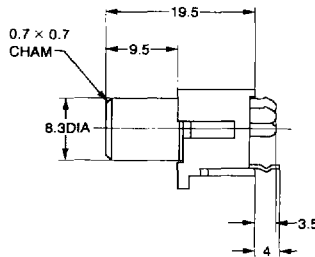

HOLE LAYOUT
(BOTTOM VIEW)

回路図 Schematic	ボディ色調 Housing Color	カバー/Cover		
		Ni Plated	Solder Plated	Au Plated
	Black	JPJ1967-010010	JPJ1967-010510	JPJ1967-010810
	Red	JPJ1967-010020	JPJ1967-010520	JPJ1967-010820
	White	JPJ1967-010030	JPJ1967-010530	JPJ1967-010830
	Yellow	JPJ1967-010040	JPJ1967-010540	JPJ1967-010840
	Blue	JPJ1967-010050	JPJ1967-010550	JPJ1967-010850

ボディ色調は、この他 5 色 (オレンジ、茶色、緑、灰色、紫) を用意しております。

Housing colors are available...orange, brown, green, gray, purple.

ℓ = 22.5 mm

JPJ2202