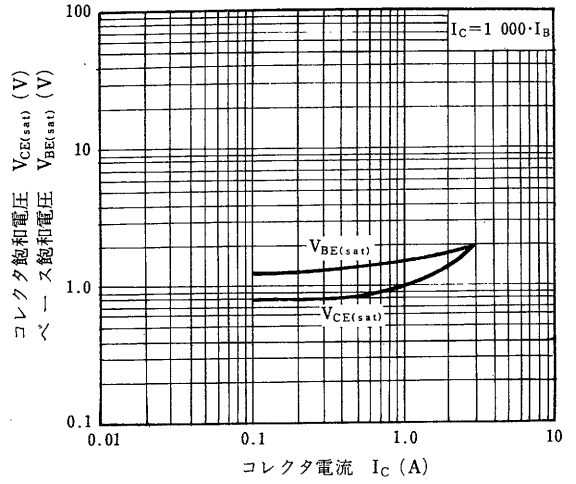

*PW ≤ 300 μs, duty cycle ≤ 10 %

外形図/PACKAGE DIMENSIONS

(Unit : mm)

電気的特性/ELECTRICAL CHARACTERISTICS (T_a=25 °C)

項目	略号	条件	MIN.	TYP.	MAX.	単位
コレクタシャ断電流	I _{CBO}	V _{CB} =60 V, I _E =0			10	μA
コレクタシャ断電流	I _{CER}	V _{CE} =60 V, R _{BE} =51 Ω, T _a =125 °C			1.0	mA
コレクタシャ断電流	I _{CEX1}	V _{CE} =60 V, V _{BE(OFF)} =-1.5 V			10	μA
コレクタシャ断電流	I _{CEX2}	V _{CE} =60 V, V _{BE(OFF)} =-1.5 V, T _a =125 °C			1.0	mA
エミッタシャ断電流	I _{EBO}	V _{EB} =5.0 V, I _C =0			1.0	mA
直流電流増幅率	h _{FE1}	V _{CE} =2.0 V, I _C =0.5 A*	1 000			
直流電流増幅率	h _{FE2}	V _{CE} =2.0 V, I _C =1.0 A*	2 000		30 000	
コレクタ飽和電圧	V _{CE(sat)}	I _C =1.0 A, I _B =1.0 mA*			1.5	V
ベース飽和電圧	V _{BE(sat)}	I _C =1.0 A, I _B =1.0 mA*			2.0	V
ターンオン時間	t _{on}	I _C =1.0 A, R _L =50 Ω		0.5		μs
蓄積時間	t _{stg}	I _{B1} =-I _{B2} =1.0 mA, V _{CC} ≈50 V		1.0		μs
下降時間	t _f	測定回路図参照/See test circuit		1.0		μs

*パルス測定 PW ≤ 350 μs, duty cycle ≤ 2 % / Pulsed

h_{FE2}区分/M: 2 000~5 000, L: 4 000~10 000, K: 8 000~30 000

特性曲線 / TYPICAL CHARACTERISTICS ($T_a=25^\circ\text{C}$)

DC CURRENT GAIN vs. COLLECTOR CURRENT

BASE AND COLLECTOR SATURATION VOLTAGE vs. COLLECTOR CURRENT