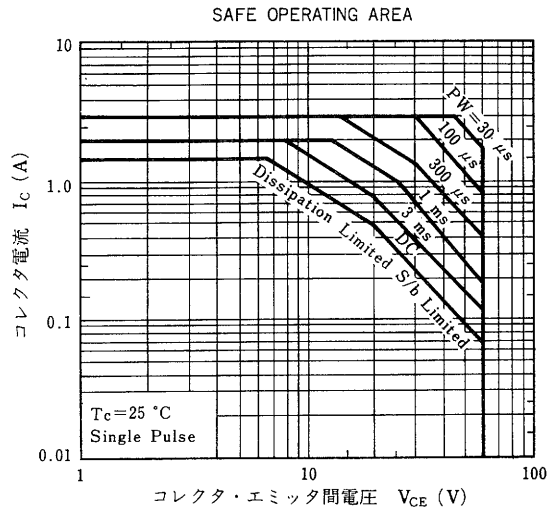

*PW ≤ 300 μs, duty cycle ≤ 10 %

外形図/PACKAGE DIMENSIONS

(Unit : mm)

電気的特性/ELECTRICAL CHARACTERISTICS (T_a=25 °C)

項目	略号	条件	MIN.	TYP.	MAX.	単位
コレクタシャ断電流	I _{CBO}	V _{CB} =60 V, I _E =0			10	μA
コレクタシャ断電流	I _{CER}	V _{CE} =60 V, R _{BE} =51 Ω, T _a =125 °C			1.0	mA
コレクタシャ断電流	I _{CEX1}	V _{CE} =60 V, V _{BE(OFF)} =-1.5 V			10	μA
コレクタシャ断電流	I _{CEX2}	V _{CE} =60 V, V _{BE(OFF)} =-1.5 V, T _a =125 °C			1.0	mA
エミッタシャ断電流	I _{EBO}	V _{EB} =5.0 V, I _C =0			1.0	mA
直流電流増幅率	h _{FE1}	V _{CE} =2.0 V, I _C =0.5 A*	1 000			
直流電流増幅率	h _{FE2}	V _{CE} =2.0 V, I _C =1.0 A*	2 000		30 000	
コレクタ飽和電圧	V _{CE(sat)}	I _C =1.0 A, I _B =1.0 mA*			1.5	V
ベース飽和電圧	V _{BE(sat)}	I _C =1.0 A, I _B =1.0 mA*			2.0	V
ターンオン時間	t _{on}	I _C =1.0 A, R _L =50 Ω		0.5		μs
蓄積時間	t _{stg}	I _{B1} =-I _{B2} =1.0 mA, V _{CC} ≈50 V		1.0		μs
下降時間	t _f	測定回路図参照/See test circuit		1.0		μs

*パルス測定 PW ≤ 350 μs, duty cycle ≤ 2 % / Pulsed

h_{FE2}区分/M: 2 000~5 000, L: 4 000~10 000, K: 8 000~30 000

特性曲線 / TYPICAL CHARACTERISTICS ($T_a=25^\circ\text{C}$)

DC CURRENT GAIN vs. COLLECTOR CURRENT

BASE AND COLLECTOR SATURATION VOLTAGE vs. COLLECTOR CURRENT