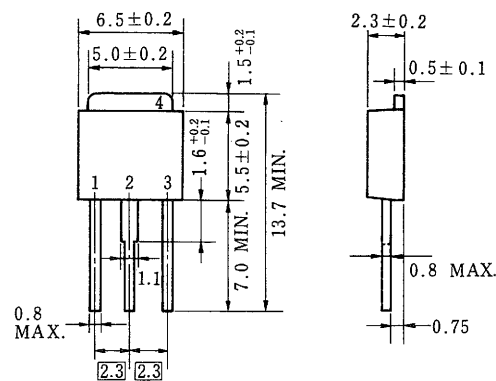

NPNエピタキシャル形シリコントランジスタ
(ダーリントン接続)

低周波電力増幅，低速度スイッチング用

2SD1164は低速度スイッチング用として開発されたモールドパワーダーリントントランジスタで、パルスモータ、リレー、ソレノイド、ランプ等ICの出力から直接ドライブする用途に最適です。

特長/FEATURES

- ダーリントン接続であるため直流電流増幅率が高い。
- コレクタ飽和電圧が低い。

絶対最大定格/ABSOLUTE MAXIMUM RATINGS (T_a=25 °C)

項目	略号	定格	単位
コレクタ・ベース間電圧	V _{CB0}	150	V
コレクタ・エミッタ間電圧	V _{CEO}	60	V
エミッタ・ベース間電圧	V _{EBO}	8.0	V
コレクタ電流	I _{C(DC)}	±1.5	A
コレクタ電流	I _{C(pulse)*}	±3.0	A
ベース電流	I _{B(DC)}	0.15	A
全損失	P _{T(Ta=25 °C)}	600	mW
全損失	P _{T(Tc=25 °C)}	10	W
ジャンクション温度	T _j	150	°C
保存温度	T _{stg}	-55~+150	°C

*PW ≤ 300 μs, duty cycle ≤ 10 %

外形図/PACKAGE DIMENSIONS

(Unit : mm)

電気的特性/ELECTRICAL CHARACTERISTICS (T_a=25 °C)

項目	略号	条件	MIN.	TYP.	MAX.	単位
コレクタシャ断電流	I _{CBO}	V _{CB} =60 V, I _E =0			10	μA
コレクタシャ断電流	I _{CER}	V _{CE} =60 V, R _{BE} =51 Ω, T _a =125 °C			1.0	mA
コレクタシャ断電流	I _{CEX1}	V _{CE} =60 V, V _{BE(OFF)} =-1.5 V			10	μA
コレクタシャ断電流	I _{CEX2}	V _{CE} =60 V, V _{BE(OFF)} =-1.5 V, T _a =125 °C			1.0	mA
エミッタシャ断電流	I _{EBO}	V _{EB} =5.0 V, I _C =0			1.0	mA
直流電流増幅率	h _{FE1}	V _{CE} =2.0 V, I _C =0.5 A*	1 000			
直流電流増幅率	h _{FE2}	V _{CE} =2.0 V, I _C =1.0 A*	2 000		30 000	
コレクタ飽和電圧	V _{CE(sat)}	I _C =1.0 A, I _B =1.0 mA*			1.5	V
ベース飽和電圧	V _{BE(sat)}	I _C =1.0 A, I _B =1.0 mA*			2.0	V
ターンオン時間	t _{on}	I _C =1.0 A, R _L =50 Ω		0.5		μs
蓄積時間	t _{stg}	I _{B1} =-I _{B2} =1.0 mA, V _{CC} ≈50 V		1.0		μs
下降時間	t _f	測定回路図参照/See test circuit		1.0		μs