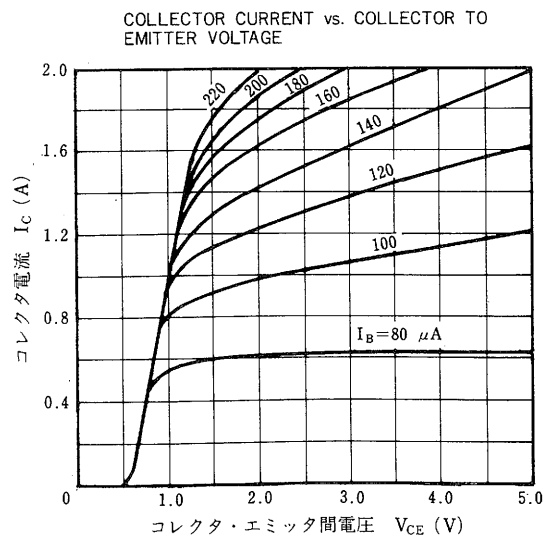

特性曲線 / TYPICAL CHARACTERISTICS ($T_a=25^\circ\text{C}$)