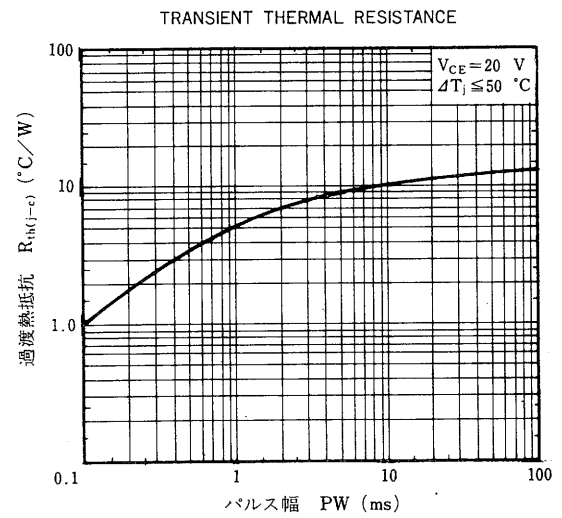

*PW ≤ 300 μs, duty cycle ≤ 10 %

外形図/PACKAGE DIMENSIONS

(Unit : mm)

電気的特性/ELECTRICAL CHARACTERISTICS (T_a=25 °C)

項目	略号	条件	MIN.	TYP.	MAX.	単位
コレクタシャ断電流	I _{CBO}	V _{CB} =60 V, I _E =0			10	μA
コレクタシャ断電流	I _{CER}	V _{CE} =60 V, R _{BE} =51 Ω, T _a =125 °C			1.0	mA
コレクタシャ断電流	I _{CEX1}	V _{CE} =60 V, V _{BE(OFF)} =-1.5 V			10	μA
コレクタシャ断電流	I _{CEX2}	V _{CE} =60 V, V _{BE(OFF)} =-1.5 V, T _a =125 °C			1.0	mA
エミッタシャ断電流	I _{EBO}	V _{EB} =5.0 V, I _C =0			1.0	mA
直流電流増幅率	h _{FE1}	V _{CE} =2.0 V, I _C =0.5 A*	1 000			
直流電流増幅率	h _{FE2}	V _{CE} =2.0 V, I _C =1.0 A*	2 000		30 000	
コレクタ飽和電圧	V _{CE(sat)}	I _C =1.0 A, I _B =1.0 mA*			1.5	V
ベース飽和電圧	V _{BE(sat)}	I _C =1.0 A, I _B =1.0 mA*			2.0	V
ターンオン時間	t _{on}	I _C =1.0 A, R _L =50 Ω		0.5		μs
蓄積時間	t _{stg}	I _{B1} =-I _{B2} =1.0 mA, V _{CC} ≈50 V		1.0		μs
下降時間	t _f	測定回路図参照/See test circuit		1.0		μs

*パルス測定 PW ≤ 350 μs, duty cycle ≤ 2 % / Pulsed

h_{FE2}区分/M: 2 000~5 000, L: 4 000~10 000, K: 8 000~30 000

特性曲線 / TYPICAL CHARACTERISTICS ($T_a=25^\circ\text{C}$)

DC CURRENT GAIN vs. COLLECTOR CURRENT

BASE AND COLLECTOR SATURATION VOLTAGE vs. COLLECTOR CURRENT