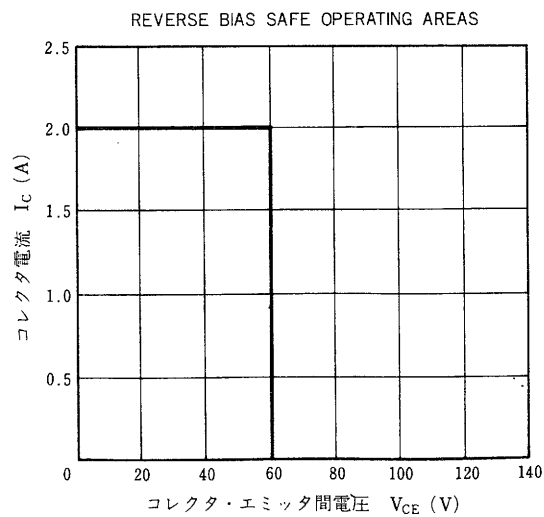

特性曲線 / TYPICAL CHARACTERISTICS ($T_a=25^\circ\text{C}$)