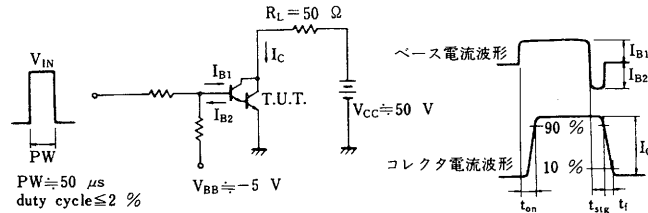

SWITCHING TIME (t_{on} , t_{stg} , t_f) TEST CIRCUIT