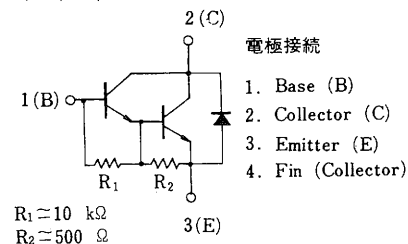

NPNエピタキシャル形シリコントランジスタ
(ダーリントン接続)

低周波電力増幅，低速度スイッチング用

2SD1164は低速度スイッチング用として開発されたモールドパワーダーリントントランジスタで、パルスモータ、リレー、ソレノイド、ランプ等ICの出力から直接ドライブする用途に最適です。

特長/FEATURES

- ○ダーリントン接続であるため直流電流増幅率が高い。
- ○コレクタ飽和電圧が低い。

絶対最大定格/ABSOLUTE MAXIMUM RATINGS (T_a=25 °C)

項目	略号	定格	単位
コレクタ・ベース間電圧	V_{CB0}	150	V
コレクタ・エミッタ間電圧	V_{CEO}	60	V
エミッタ・ベース間電圧	V_{EBO}	8.0	V
コレクタ電流	I_{C(DC)}	±1.5	A
コレクタ電流	I_{C(pulse)*}	±3.0	A
ベース電流	I_{B(DC)}	0.15	A
全損失	P_{T(Ta=25 °C)}	600	mW
全損失	P_{T(Tc=25 °C)}	10	W
ジャンクション温度	T_j	150	°C
保存温度	T_{stg}	-55~+150	°C

*PW ≤ 300 μs, duty cycle ≤ 10 %

外形図/PACKAGE DIMENSIONS

(Unit : mm)

電気的特性/ELECTRICAL CHARACTERISTICS (T_a=25 °C)

項目	略号	条件	MIN.	TYP.	MAX.	単位
コレクタシャ断電流	I_{CBO}	V_{CB}=60 V, I_E=0			10	μA
コレクタシャ断電流	I_{CER}	V_{CE}=60 V, R_{BE}=51 Ω, T_a=125 °C			1.0	mA
コレクタシャ断電流	I_{CEX1}	V_{CE}=60 V, V_{BE(OFF)}=-1.5 V			10	μA
コレクタシャ断電流	I_{CEX2}	V_{CE}=60 V, V_{BE(OFF)}=-1.5 V, T_a=125 °C			1.0	mA
エミッタシャ断電流	I_{EBO}	V_{EB}=5.0 V, I_C=0			1.0	mA
直流電流増幅率	h_{FE1}	V_{CE}=2.0 V, I_C=0.5 A*	1 000			
直流電流増幅率	h_{FE2}	V_{CE}=2.0 V, I_C=1.0 A*	2 000		30 000	
コレクタ飽和電圧	V_{CE(sat)}	I_C=1.0 A, I_B=1.0 mA*			1.5	V
ベース飽和電圧	V_{BE(sat)}	I_C=1.0 A, I_B=1.0 mA*			2.0	V
ターンオン時間	t_{on}	I_C=1.0 A, R_L=50 Ω		0.5		μs
蓄積時間	t_{stg}	I_{B1}=-I_{B2}=1.0 mA, V_{CC}≈50 V		1.0		μs
下降時間	t_f	測定回路図参照/See test circuit		1.0		μs

*パルス測定 PW ≤ 350 μs, duty cycle ≤ 2 % / Pulsed

h_{FE2}区分/M: 2 000~5 000, L: 4 000~10 000, K: 8 000~30 000