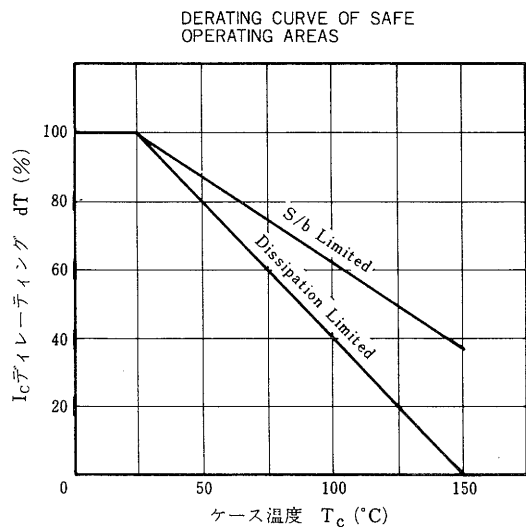

特性曲線 / TYPICAL CHARACTERISTICS ($T_a=25^\circ\text{C}$)