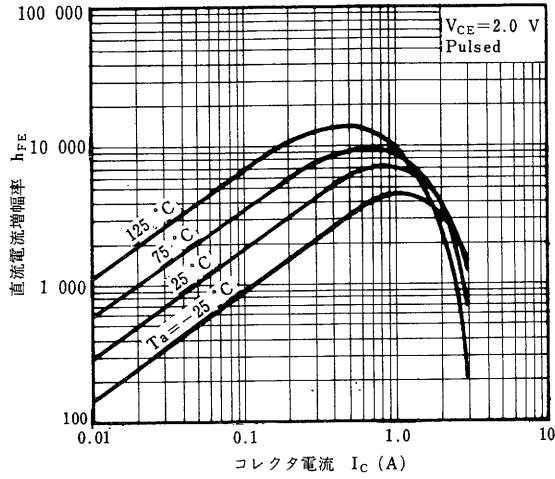

*PW ≤ 300 μs, duty cycle ≤ 10 %

外形図/PACKAGE DIMENSIONS

(Unit : mm)

電気的特性/ELECTRICAL CHARACTERISTICS (T_a=25 °C)

項目	略号	条件	MIN.	TYP.	MAX.	単位
コレクタシャ断電流	I _{CBO}	V _{CB} =60 V, I _E =0			10	μA
コレクタシャ断電流	I _{CER}	V _{CE} =60 V, R _{BE} =51 Ω, T _a =125 °C			1.0	mA
コレクタシャ断電流	I _{CEX1}	V _{CE} =60 V, V _{BE(OFF)} =-1.5 V			10	μA
コレクタシャ断電流	I _{CEX2}	V _{CE} =60 V, V _{BE(OFF)} =-1.5 V, T _a =125 °C			1.0	mA
エミッタシャ断電流	I _{EBO}	V _{EB} =5.0 V, I _C =0			1.0	mA
直流電流増幅率	h _{FE1}	V _{CE} =2.0 V, I _C =0.5 A*	1 000			
直流電流増幅率	h _{FE2}	V _{CE} =2.0 V, I _C =1.0 A*	2 000		30 000	
コレクタ飽和電圧	V _{CE(sat)}	I _C =1.0 A, I _B =1.0 mA*			1.5	V
ベース飽和電圧	V _{BE(sat)}	I _C =1.0 A, I _B =1.0 mA*			2.0	V
ターンオン時間	t _{on}	I _C =1.0 A, R _L =50 Ω		0.5		μs
蓄積時間	t _{stg}	I _{B1} =-I _{B2} =1.0 mA, V _{CC} ≈50 V		1.0		μs
下降時間	t _f	測定回路図参照/See test circuit		1.0		μs

*パルス測定 PW ≤ 350 μs, duty cycle ≤ 2 % / Pulsed

h_{FE2}区分/M: 2 000~5 000, L: 4 000~10 000, K: 8 000~30 000

特性曲線 / TYPICAL CHARACTERISTICS ($T_a=25^\circ\text{C}$)

DC CURRENT GAIN vs. COLLECTOR CURRENT

BASE AND COLLECTOR SATURATION VOLTAGE vs. COLLECTOR CURRENT