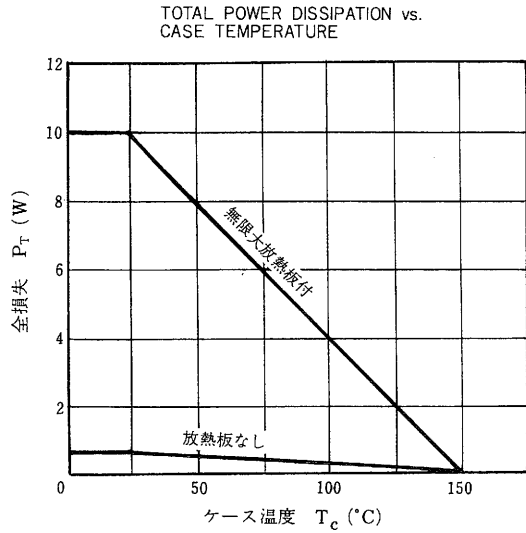

特性曲線 / TYPICAL CHARACTERISTICS ($T_a=25^\circ\text{C}$)