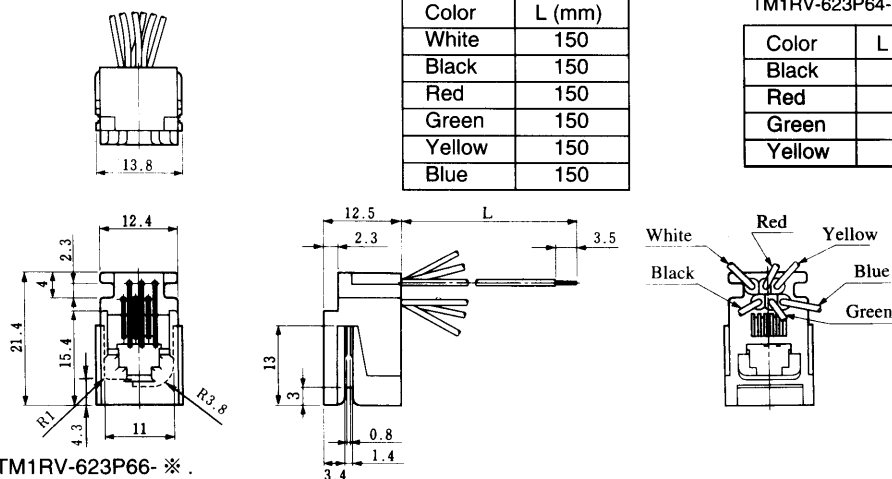

● TM1RV-623P66-※ ● TM1RV-623P64-※

CL222-3085-3
 TM1RV-623P66-35S-150

Standard Model

Color	L (mm)
White	150
Black	150
Red	150
Green	150
Yellow	150
Blue	150

CL222-3087-9
 TM1RV-623P64-35S-150

Color	L (mm)
Black	150
Red	150
Green	150
Yellow	150