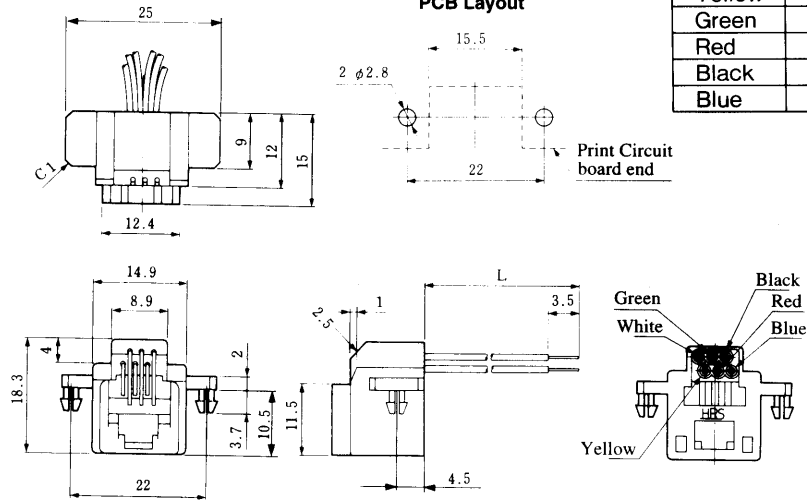

MODULAR CONNECTORS

CL 222 TM

● TM7RV-66-※

Standard Model
CL222-3323-0
TM7RV-A66-35S-150

Color	L (mm)
White	150
Yellow	150
Green	150
Red	150
Black	150
Blue	150