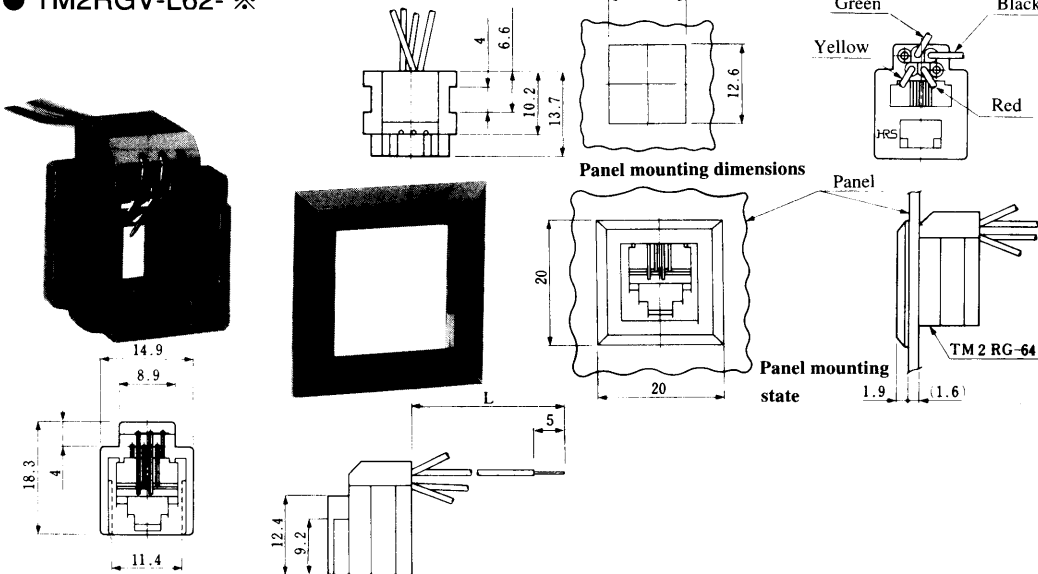

● TM2RGV-L66-※ ● TM2RGV-L64-※ ● TM2RGV-L62-※

CL222-9042-3
TM2RGV-L66-4S-150STD

Color	L (mm)
White	150
Yellow	150
Green	150
Red	150
Black	150
Blue	150

CL222-9045-1

TM2RGV-L64-4S-150STD

Color	L (mm)
Yellow	150
Green	150
Red	150
Black	150

CL222-9048-0

TM2RGV-L62-4S-150STD

Color	L (mm)
Green	150
Red	150