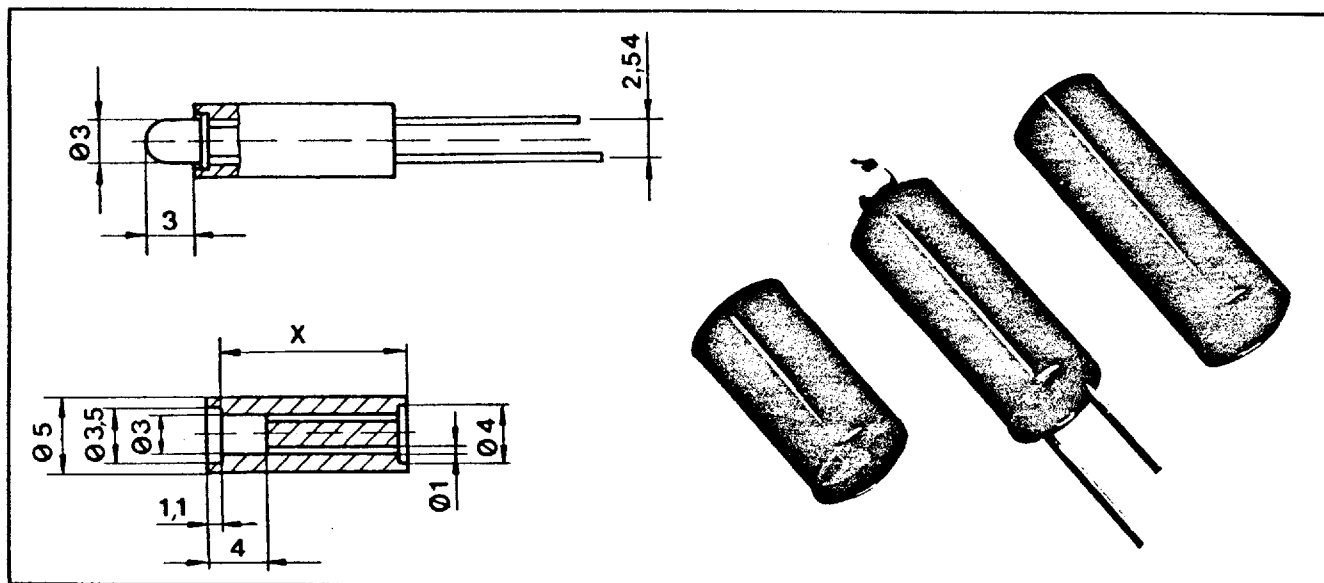

ORA 3045 stand off LED

Part No	Length - X	Part No	Length - X	Part No	Length - X
ORA 3045	X = 4,5 mm	ORA 3085	X = 8,5 mm	ORA 3130	X = 13,0 mm
ORA 3051	X = 5,1 mm	ORA 3090	X = 9,0 mm	ORA 3140	X = 14,0 mm
ORA 3065	X = 6,5 mm	ORA 3102	X = 10,2 mm	ORA 3150	X = 15,0 mm
ORA 3070	X = 7,0 mm	ORA 3110	X = 11,0 mm	ORA 3160	X = 16,0 mm
ORA 3076	X = 7,6 mm	ORA 3120	X = 12,0 mm	ORA 3170	X = 17,0 mm

ORA 5045 stand off LED

Part No	Length - X	Part No	Length - X	Part No	Length - X
ORA 5045	X = 4,5 mm	ORA 5100	X = 10,0 mm	ORA 5160	X = 16,0 mm
ORA 5060	X = 6,0 mm	ORA 5120	X = 12,0 mm	ORA 5170	X = 17,0 mm
ORA 5070	X = 7,0 mm	ORA 5127	X = 12,7 mm	ORA 5180	X = 18,0 mm
ORA 5076	X = 7,6 mm	ORA 5140	X = 14,0 mm	ORA 5190	X = 19,0 mm
ORA 5090	X = 9,0 mm	ORA 5152	X = 15,2 mm	ORA 5200	X = 20,0 mm