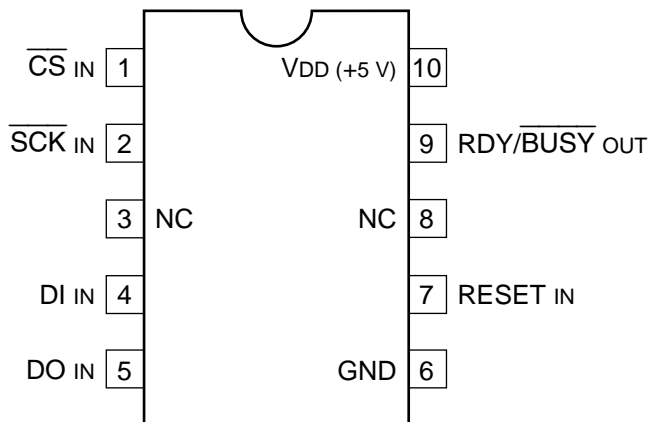

C-MOS 1K (64 × 16)-BIT EPROM

—TOP VIEW—

INPUT

- CS : CHIP SELECT
- DI : DATA
- RESET : RESET
- SCK : CLOCK

OUTPUT

- DO : DATA
- RDY/BUSY : BUSY