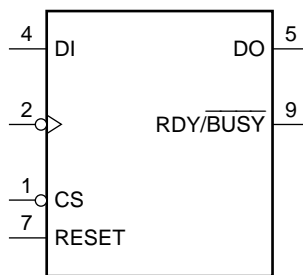

C-MOS 1K (64 × 16)-BIT EPROM

—TOP VIEW—

INPUT

- CS : CHIP SELECT
- DI : DATA
- RESET : RESET
- SCK : CLOCK

OUTPUT

- DO : DATA
- RDY/BUSY : BUSY