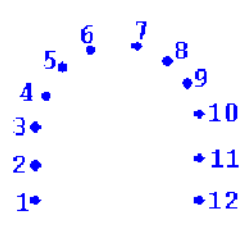

HR 8470

INSTRUM.	MAT	+	COL	LA	L 1	L 2	L 3	TYPE
SMONDST-32KHz	23.7	1	12	10	9			L

Utilizar sólo este simulador para este modelo
Use only this simulator for this model