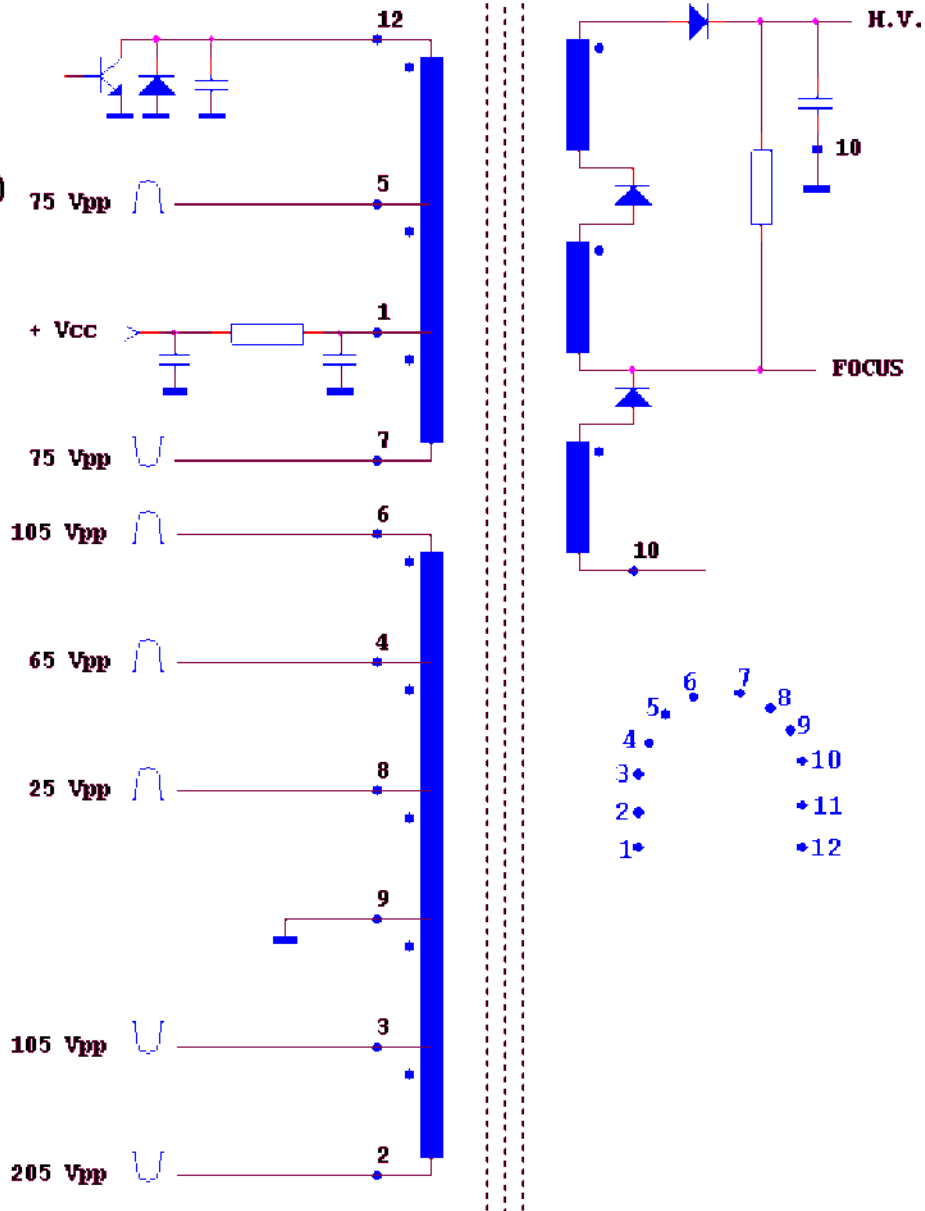

HR 8470

INSTRUM.	MAT	+	COL	LA	L 1	L 2	L 3	TYPE
SMONDST-32KHz	23.7	1	12	10	9			L

Utilizar sólo este simulador para este modelo
Use only this simulator for this model