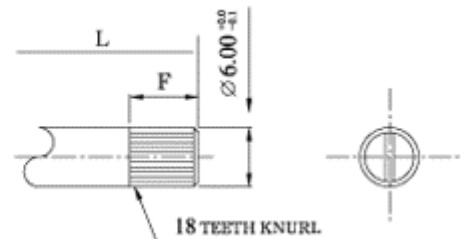

**Dimensions(規格圖):**

**TYPE OF KNOB**

**F Type**

L	18.5	23.5	28.5	33.5	38.5
F	7	12	12	12	12

**K Type**

L	18.5	18.5	23.5	28.5	33.5	38.5
F	7	8	12	12	12	12

**T Type**

L	18.5	23.5	28.5	33.5	38.5
F	7	12	12	12	12

**Specifications(規格)**

**Electrical Characteristics [ 電氣性能 ]**

Total resistance [ 全阻抗值 ]	500Ω - 1MΩ
Total resistance tolerance [ 全阻抗值容許差 ]	±20%
Ratings power(w) [ 額定功率 ]	0.05W
Resistance taper [ 阻抗變化特性 ]	A,B, *C,D,W