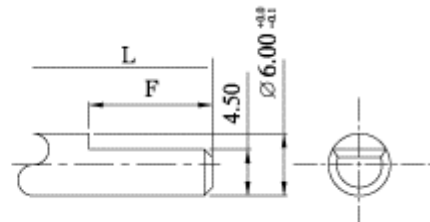

**Dimensions(規格圖):**

**TYPE OF KNOB**

**F Type**

L	18.5	23.5	28.5	33.5	38.5
F	7	12	12	12	12

**K Type**

L	18.5	18.5	23.5	28.5	33.5	38.5
F	7	8	12	12	12	12

**T Type**

L	18.5	23.5	28.5	33.5	38.5
F	7	12	12	12	12

**Specifications(規格)**

**Electrical Characteristics [ 電氣性能 ]**

Total resistance [ 全阻抗值 ]	500Ω - 1MΩ
Total resistance tolerance [ 全阻抗值容許差 ]	±20%
Ratings power(w) [ 額定功率 ]	0.05W
Resistance taper [ 阻抗變化特性 ]	A,B, *C,D,W