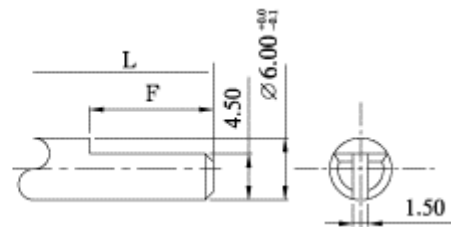

**Dimensions(規格圖):**

**TYPE OF KNOB**

**F Type**

L	18.5	23.5	28.5	33.5	38.5
F	7	12	12	12	12

**K Type**

L	18.5	18.5	23.5	28.5	33.5	38.5
F	7	8	12	12	12	12

**T Type**

L	18.5	23.5	28.5	33.5	38.5
F	7	12	12	12	12

**Specifications(規格)**

**Electrical Characteristics [ 電氣性能 ]**

Total resistance [ 全阻抗值 ]	500Ω - 1MΩ
Total resistance tolerance [ 全阻抗值容許差 ]	±20%
Ratings power(w) [ 額定功率 ]	0.05W
Resistance taper [ 阻抗變化特性 ]	A,B, *C,D,W